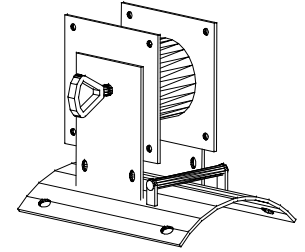

NORLEG	
Svævebane tilbehør	
M:85	
04.02.2014	REV. 28.09.2015

LE 15508

LE 15504 / LE 15514

3,0 / 0,3 m

LE 15511

LE 15510

LE 15512

LE 15520