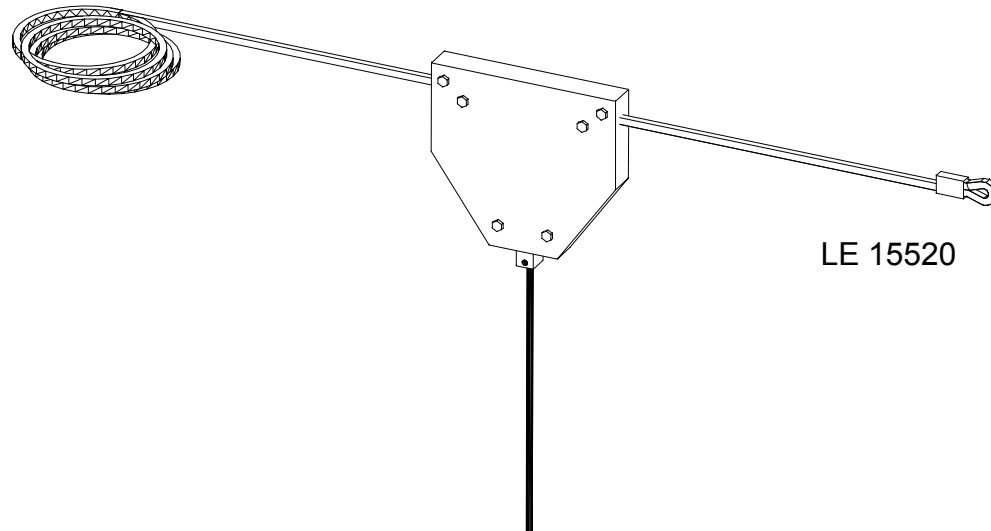

NORLEG	
Svævebane tilbehør	
M:85	
04.02.2014	REV. 28.09.2015

LE 15508

LE 15504 / LE 15514

3,0 / 0,3 m

LE 15511

LE 15510

LE 15512

LE 15520