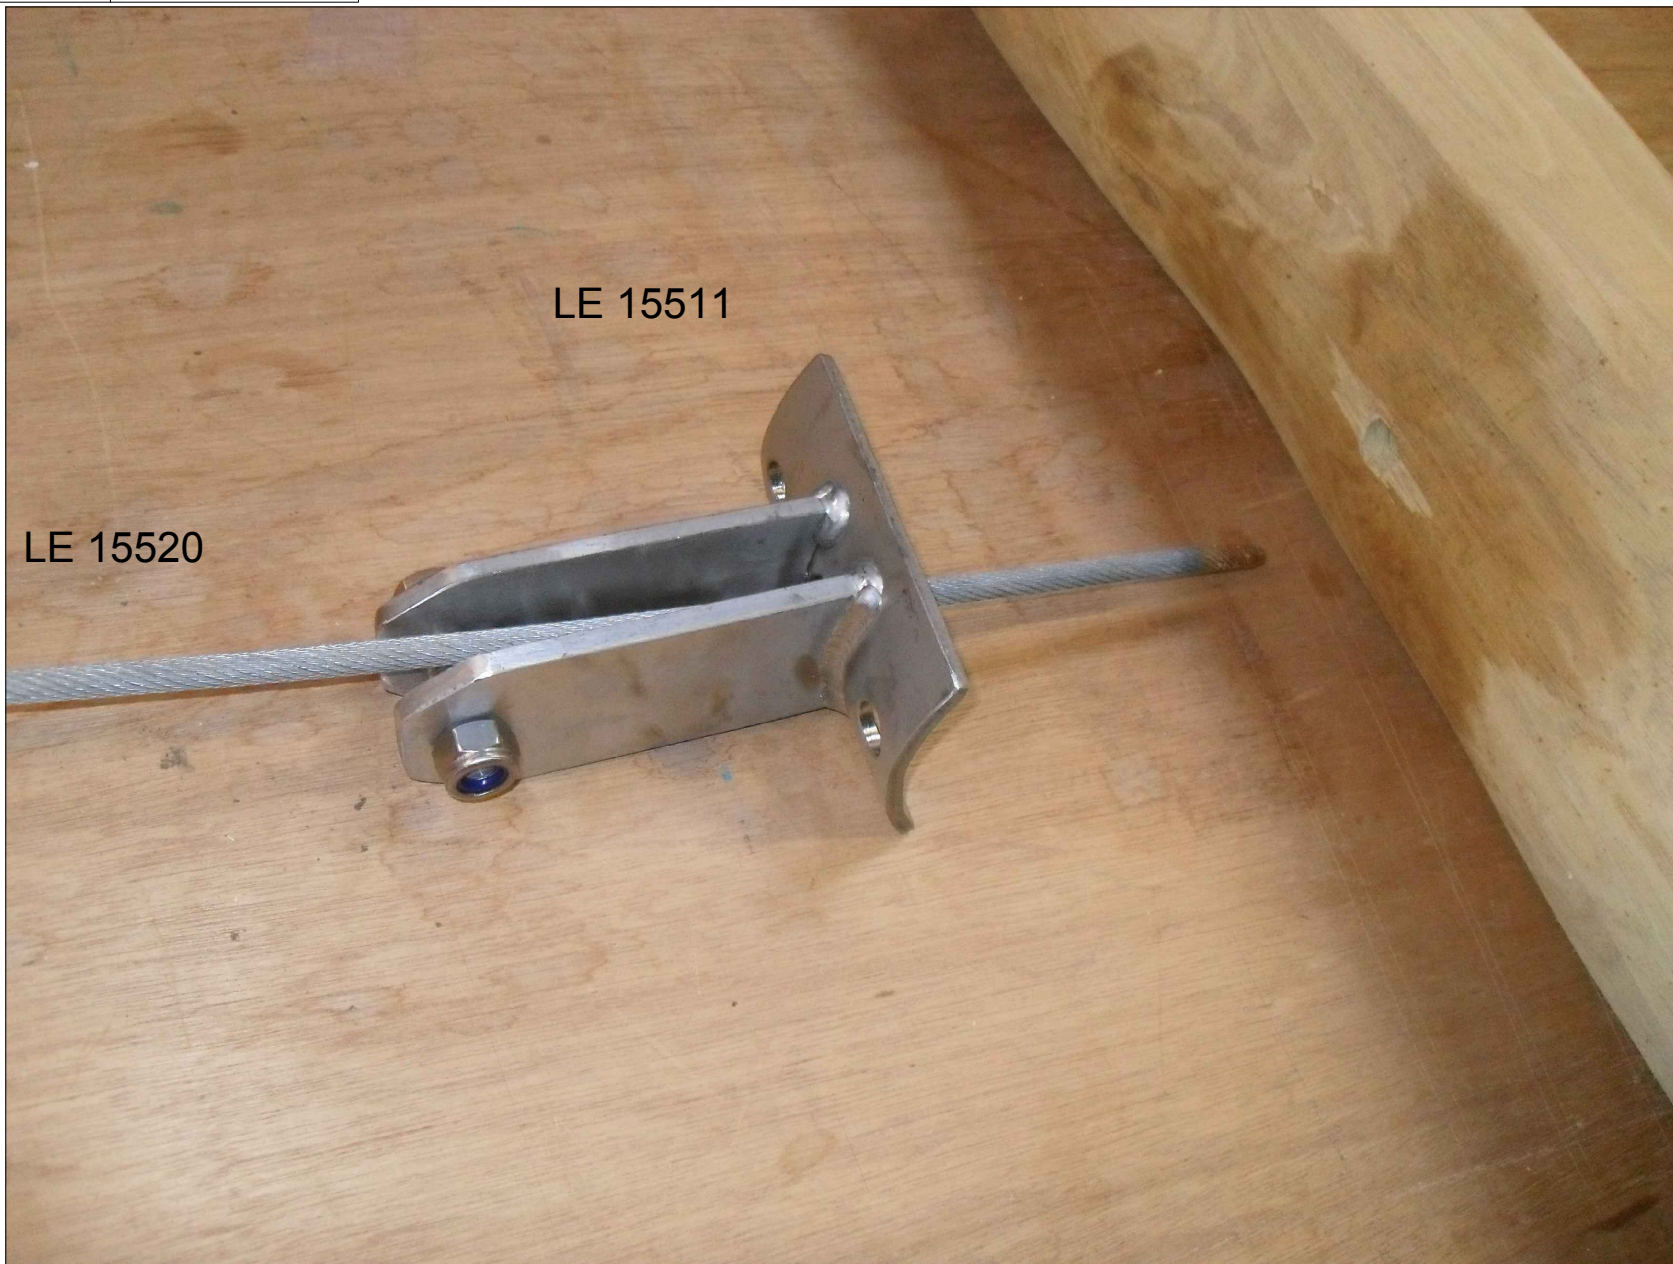

NORLEG	
Svævebane tilbehør	
M:85	
04.02.2014	REV. 28.09.2015