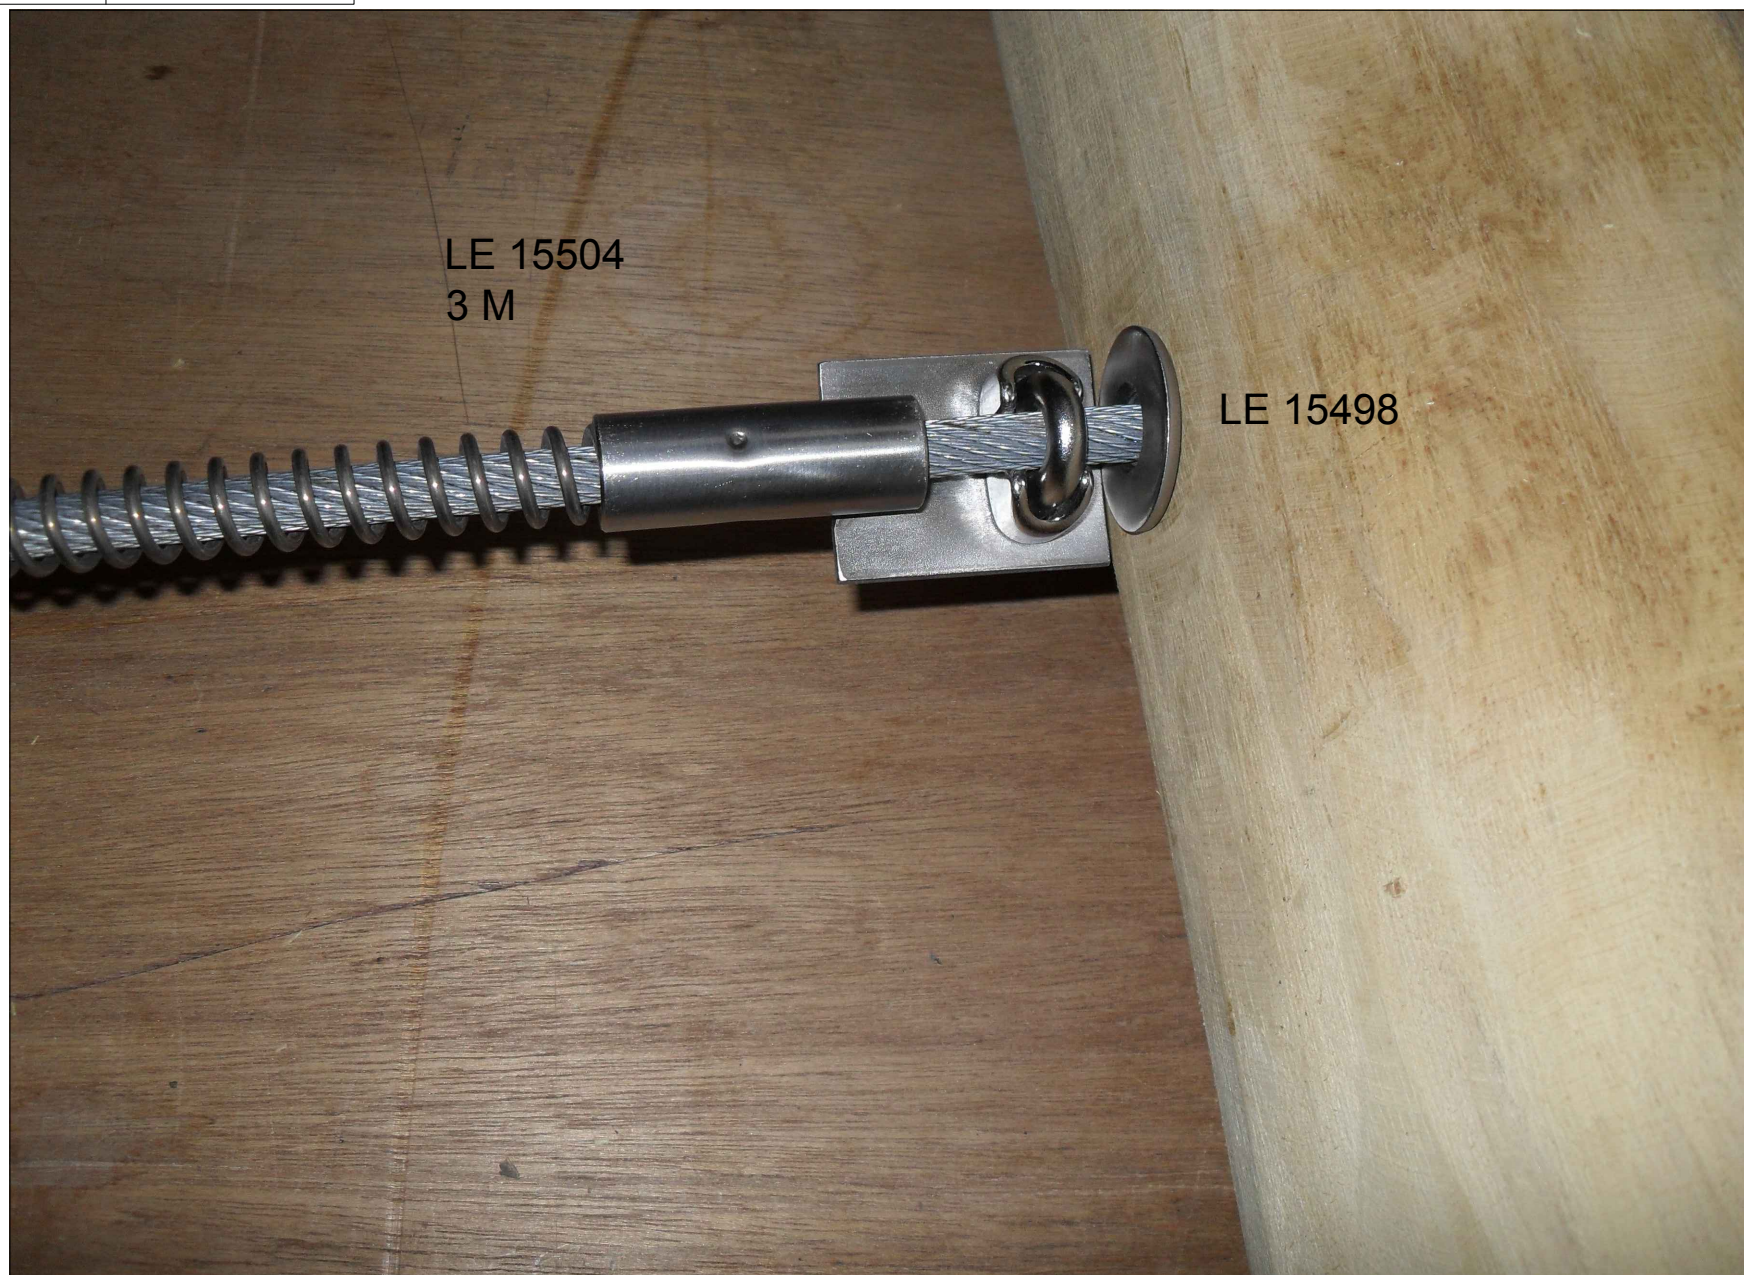

REV. 28.09.2015

NORLEG

Svævebane tilbehør

M:85

04.02.2014

REV. 28.09.2015

LE 15504
3 M

LE 15498